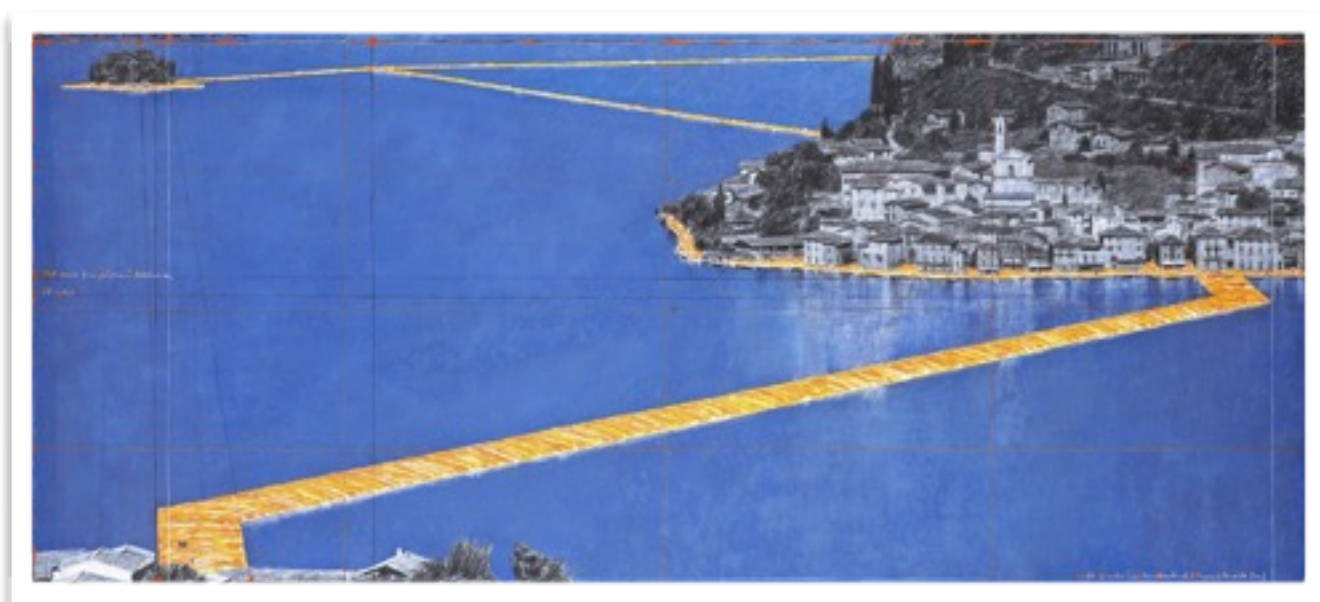

Dal 18/06/2016 al 03/07/2016 Scopri il nostro menù, interamente realizzato con prodotti di lago, in onore dell'artista Christò, che negli stessi giorni ci permetterà di godere dell'istallazione sul nostro meraviglioso lago.

From 18/06/2016 to 03/07/2016 Discover our menu entirely with products of the lake and dedicated to the work of Christò, that on the same days allows us to enjoy the installation on our wonderful lake.

Menù

Trota lacustre fumè in insalatina novella, arancia e ravanelli
condita con olio di Collina

**

Risottino "Iseo2016" a base del pescato del nostro lago

**

Sandwich di salmerino del lago d'Iseo, Melanzana fritta
caprino e maionese alle erbe

**

Sorbetto al pompelmo rosa con tagliata di frutta

**

Caffè

Prezzo promozionale € 40,00